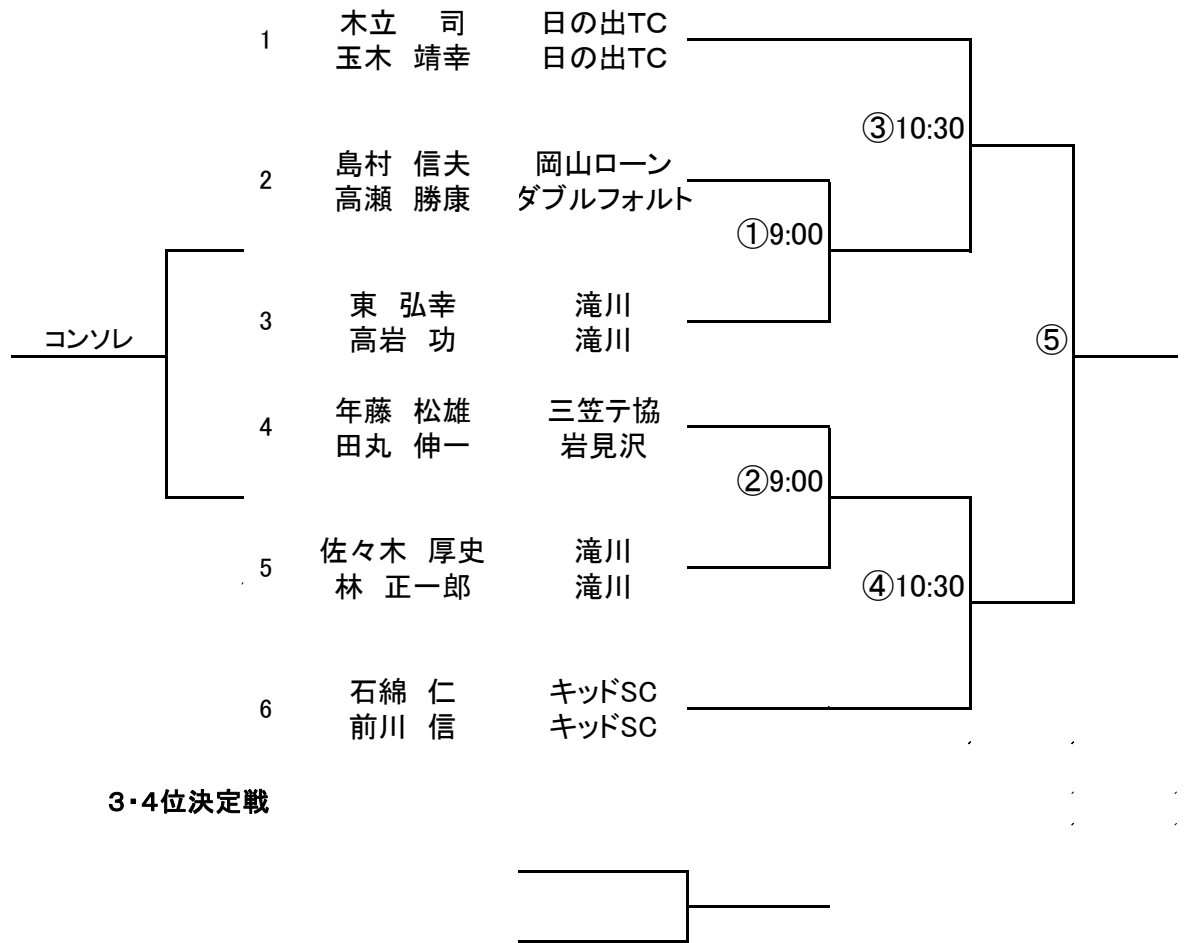

男子 A級

本戦(8Gマッチ方式)

3・4位決定戦

※雨天時会場変更の判断は当日となりますので、東山に集合願います
 ※テニスウエア着用

男子 B級

本戦(8Gマッチ方式)

3・4位決定戦

女子 A級

本戦(8Gマッチ方式)

		1	2	3
1	松本 麻未・丸山 昌子 (ダブルフォルト・ダブルフォルト)	/	①9:45	③
2	塩尻 優子・高尾 由紀 (滝川・滝川)			②10:30
3	栗山 久枝・栗山 裕里 (滝川・滝川)			

※雨天時会場変更の判断は当日となりますので、東山に集合願います
 ※テニスウェア着用

女子 B級

本戦(8Gマッチ方式)

※雨天時会場変更の判断は当日となりますので、東山に集合願います
 ※テニスウェア着用

男子壮年

コンソレ(6G先取ノーアドバンテージ方式予定)

本戦(8Gマッチ方式)

※雨天時会場変更の判断は当日となりますので、東山に集合願います
 ※テニスウエア着用

女子壮年

本戦(8Gマッチ方式)

※雨天時会場変更の判断は当日となりますので、東山に集合願います
 ※テニスウエア着用