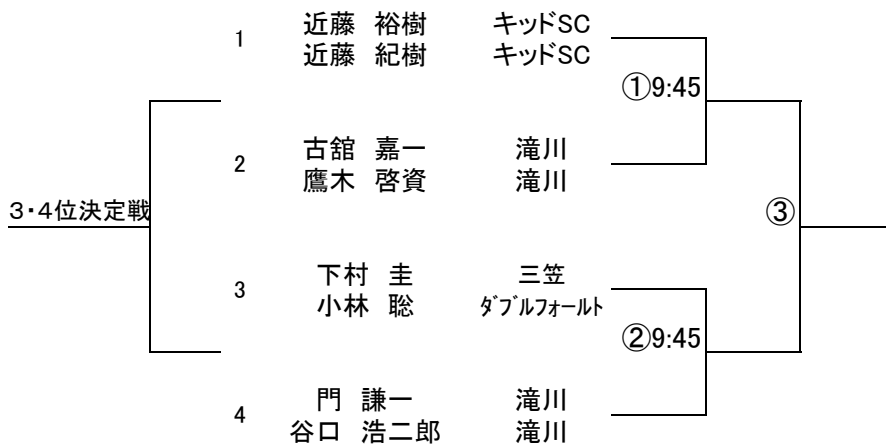

男子 A級

本戦(8Gマッチ方式)

3・4位決定戦

※雨天時会場変更の判断は当日となりますので、東山に集合願います
 ※テニスウエア着用

男子 B級

本戦(8Gマッチ方式)

3・4位決定戦

女子 A級

本戦(8Gマッチ方式)

		1	2	3
1	松本 麻未・丸山 昌子 (ダブルフォルト・ダブルフォルト)	/	①9:45	③
2	塩尻 優子・高尾 由紀 (滝川・滝川)			②10:30
3	栗山 久枝・栗山 裕里 (滝川・滝川)			

※雨天時会場変更の判断は当日となりますので、東山に集合願います
 ※テニスウェア着用

女子 B級

本戦(8Gマッチ方式)

※雨天時会場変更の判断は当日となりますので、東山に集合願います
 ※テニスウェア着用