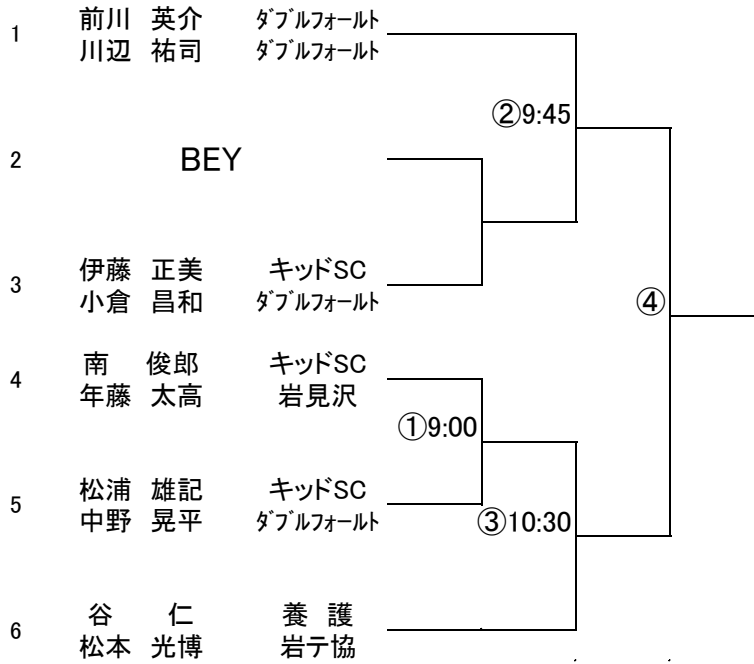

男子 A級

本戦(8Gマッチ方式)

3・4位決定戦

※雨天時会場変更の判断は当日となりますので、東山に集合願います
 ※テニスウエア着用

男子 B級

本戦(8Gマッチ方式)

3・4位決定戦

女子 A級

本戦(8Gマッチ方式)

		1	2	3
1	松本 麻未・丸山 昌子 (ダブルフォルト・ダブルフォルト)	/	①9:45	③
2	塩尻 優子・高尾 由紀 (滝川・滝川)			②10:30
3	栗山 久枝・栗山 裕里 (滝川・滝川)			

※雨天時会場変更の判断は当日となりますので、東山に集合願います
 ※テニスウェア着用

女子 B級

本戦(8Gマッチ方式)

※雨天時会場変更の判断は当日となりますので、東山に集合願います
 ※テニスウェア着用

男子壮年

コンソレ(6G先取ノーアドバンテージ方式予定)

本戦(8Gマッチ方式)

※雨天時会場変更の判断は当日となりますので、東山に集合願います
 ※テニスウエア着用

女子壮年

本戦(8Gマッチ方式)

※雨天時会場変更の判断は当日となりますので、東山に集合願います
 ※テニスウエア着用