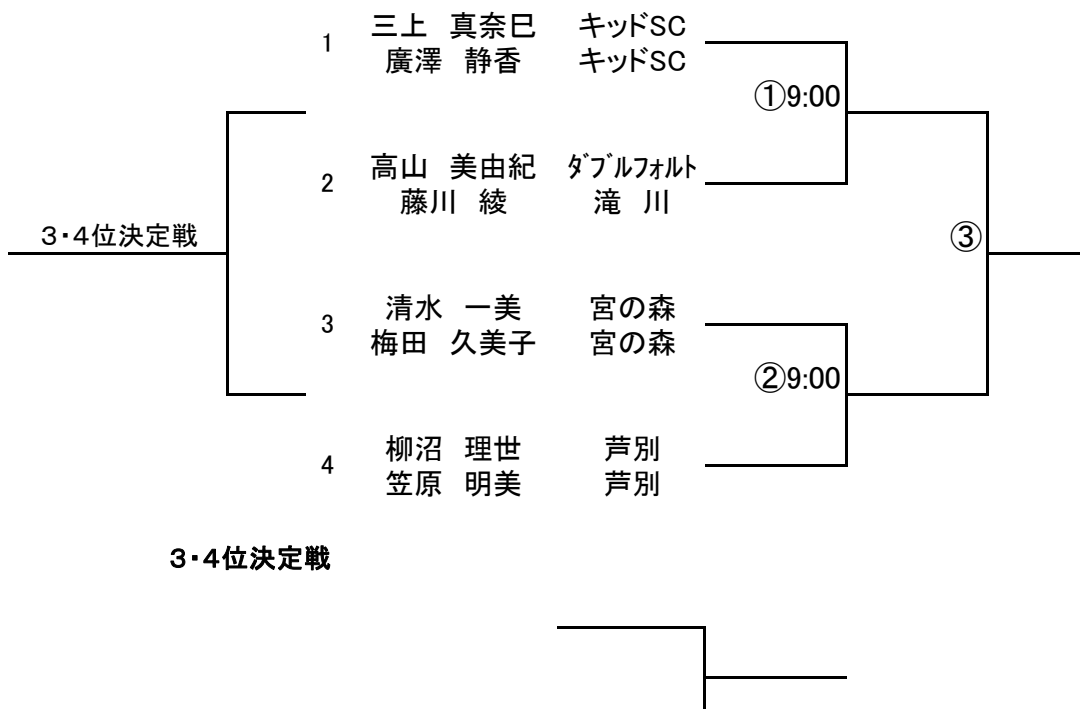

男子 A級

本戦(8Gマッチ方式)

3・4位決定戦

※雨天時会場変更の判断は当日となりますので、東山に集合願います
 ※テニスウエア着用

男子 B級

本戦(8Gマッチ方式)

3・4位決定戦

女子 A級

本戦(8Gマッチ方式)

		1	2	3
1	松本 麻未・丸山 昌子 (ダブルフォルト・ダブルフォルト)	/	①9:45	③
2	塩尻 優子・高尾 由紀 (滝川・滝川)			②10:30
3	栗山 久枝・栗山 裕里 (滝川・滝川)			

※雨天時会場変更の判断は当日となりますので、東山に集合願います
 ※テニスウェア着用

女子 B級

本戦(8Gマッチ方式)

※雨天時会場変更の判断は当日となりますので、東山に集合願います
 ※テニスウェア着用