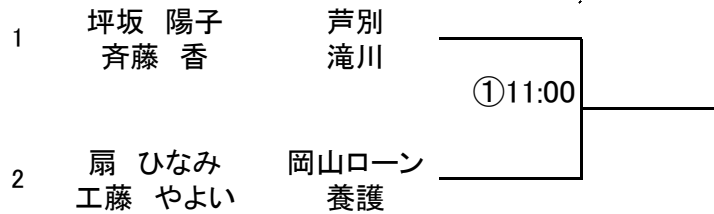

男子壮年

コンソレ(6G先取ノーアドバンテージ方式予定)

本戦(8Gマッチ方式)

※雨天時会場変更の判断は当日となりますので、東山に集合願います
 ※テニスウエア着用

女子壮年

本戦(8Gマッチ方式)

※雨天時会場変更の判断は当日となりますので、東山に集合願います
 ※テニスウエア着用