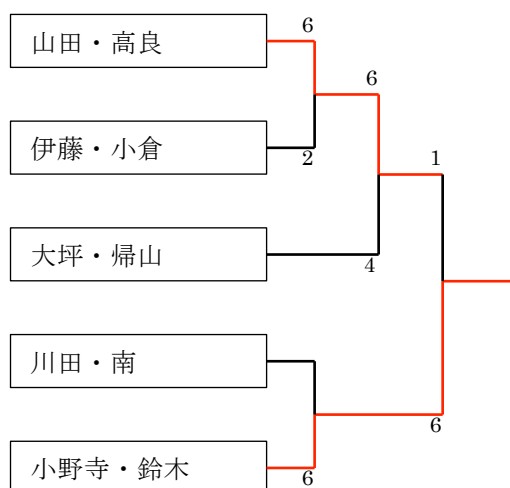

第 37 回松藤杯室内ダブルステニス大会

試合結果

予選リーグ男子

Aブロック

No.	氏名	所属	1	2	3	勝敗	順位
1	松浦 雄記 前田 純平	キッドSC 三笠 (キッドSC)		6-1	WO (0-6)	1-1	3
2	三分一 陸 真所 京平	岩見沢東高 岩見沢東高	1-6		6-0	1-1	1
3	南 俊郎 川田 純	キッドSC キッドSC	WO (6-0)	0-6		1-1	2

Bブロック

No.	氏名	所属	1	2	3	勝敗	順位
1	石綿 仁 前川 信	キッドSC キッドSC		6-5	6-5	2-0	1
2	小野寺 悟 鈴木 信之	三笠テニス協会 三笠テニス協会	5-6		6-4	1-1	2
3	松本 光博 谷 仁	岩見沢テニス協会 養護学校	5-6	4-6		0-2	3

Bブロック

No.	氏名	所属	1	2	3	勝敗	順位
1	久保 摂子 広瀬 彰子	ダブルフォールト ダブルフォールト		6-0	6-3	2-0	1
2	古畑 綾香 大本 詩歩	岩見沢東高 岩見沢東高	0-6		5-6	0-2	3
3	木田 麻実 黒島 文乃	三笠テニス協会 三笠テニス協会	3-6	6-5		1-1	2

男子決勝トーナメント

予選リーグ 1位ペア

予選リーグ 2位ペア

3位決定戦

3位決定戦

予選リーグ 3位ペア

3位決定戦

女子決勝トーナメント

3位決定戦

5-6位戦