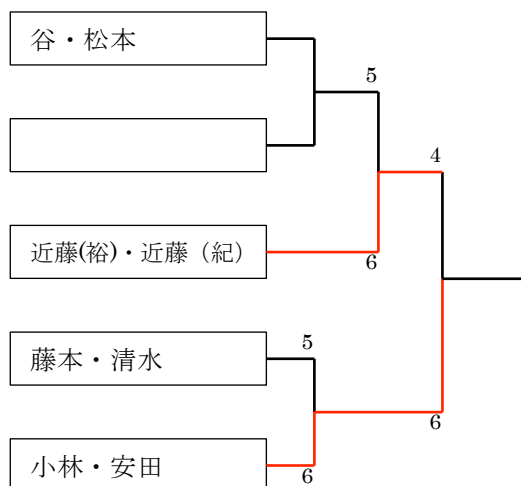

Eブロック

No.	氏名	所属	1	2	3	勝敗	順位
1	大坪 勝 帰山 智明	三笠テニス協会 三笠テニス協会		6-2	0-6	1-1	2
2	近藤 裕樹 近藤 紀樹	キッドSC キッドSC	2-6		0-6	0-2	3
3	川辺 祐司 前川 英介	ダブルフォールト ダブルフォールト	6-0	6-0		2-0	1

予選リーグ女子

Aブロック

No.	氏名	所属	1	2	3	勝敗	順位
1	丸山 昌子 松本 麻未	ダブルフォールト ダブルフォールト		6-2	6-1	2-0	1
2	鵜沼 杏 岩花 優果	岩見沢東高 岩見沢東高	2-6		6-3	1-1	2
3	有村みのり 吉田 茉生	岩見沢東高 岩見沢東高	1-6	3-6		0-2	3

Bブロック

No.	氏名	所属	1	2	3	勝敗	順位
1	久保 摂子 広瀬 彰子	ダブルフォールト ダブルフォールト		6-0	6-3	2-0	1
2	古畑 綾香 大本 詩歩	岩見沢東高 岩見沢東高	0-6		5-6	0-2	3
3	木田 麻実 黒島 文乃	三笠テニス協会 三笠テニス協会	3-6	6-5		1-1	2

男子決勝トーナメント

予選リーグ 1位ペア

予選リーグ 2位ペア

3位決定戦

3位決定戦

予選リーグ 3位ペア

3位決定戦

女子決勝トーナメント

3位決定戦

5-6位戦