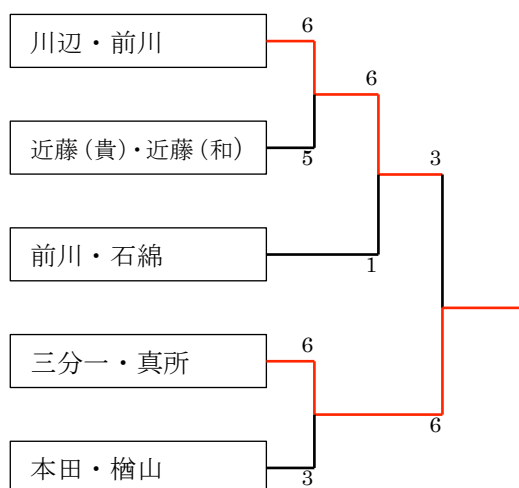

第 37 回松藤杯室内ダブルステニス大会

試合結果

予選リーグ男子

Aブロック

No.	氏名	所属	1	2	3	勝敗	順位
1	松浦 雄記 前田 純平	キッドSC 三笠 (キッドSC)		6-1	WO (0-6)	1-1	3
2	三分一 陸 真所 京平	岩見沢東高 岩見沢東高	1-6		6-0	1-1	1
3	南 俊郎 川田 純	キッドSC キッドSC	WO (6-0)	0-6		1-1	2

Bブロック

No.	氏名	所属	1	2	3	勝敗	順位
1	石綿 仁 前川 信	キッドSC キッドSC		6-5	6-5	2-0	1
2	小野寺 悟 鈴木 信之	三笠テニス協会 三笠テニス協会	5-6		6-4	1-1	2
3	松本 光博 谷 仁	岩見沢テニス協会 養護学校	5-6	4-6		0-2	3

Eブロック

No.	氏名	所属	1	2	3	勝敗	順位
1	大坪 勝 帰山 智明	三笠テニス協会 三笠テニス協会		6-2	0-6	1-1	2
2	近藤 裕樹 近藤 紀樹	キッドSC キッドSC	2-6		0-6	0-2	3
3	川辺 祐司 前川 英介	ダブルフォールト ダブルフォールト	6-0	6-0		2-0	1

予選リーグ女子

Aブロック

No.	氏名	所属	1	2	3	勝敗	順位
1	丸山 昌子 松本 麻未	ダブルフォールト ダブルフォールト		6-2	6-1	2-0	1
2	鵜沼 杏 岩花 優果	岩見沢東高 岩見沢東高	2-6		6-3	1-1	2
3	有村みのり 吉田 茉生	岩見沢東高 岩見沢東高	1-6	3-6		0-2	3

Bブロック

No.	氏名	所属	1	2	3	勝敗	順位
1	久保 摂子 広瀬 彰子	ダブルフォールト ダブルフォールト		6-0	6-3	2-0	1
2	古畑 綾香 大本 詩歩	岩見沢東高 岩見沢東高	0-6		5-6	0-2	3
3	木田 麻実 黒島 文乃	三笠テニス協会 三笠テニス協会	3-6	6-5		1-1	2

男子決勝トーナメント

予選リーグ 1位ペア

予選リーグ 2位ペア

3位決定戦

3位決定戦

予選リーグ 3位ペア

3位決定戦

女子決勝トーナメント

3位決定戦

5-6位戦