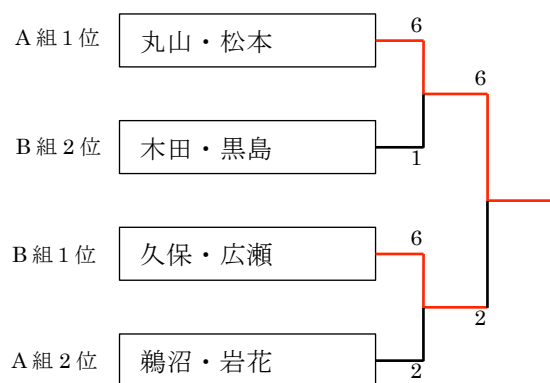

Bブロック

No.	氏名	所属	1	2	3	勝敗	順位
1	久保 摂子 広瀬 彰子	ダブルフォールト ダブルフォールト		6-0	6-3	2-0	1
2	古畑 綾香 大本 詩歩	岩見沢東高 岩見沢東高	0-6		5-6	0-2	3
3	木田 麻実 黒島 文乃	三笠テニス協会 三笠テニス協会	3-6	6-5		1-1	2

男子決勝トーナメント

予選リーグ 1位ペア

予選リーグ 2位ペア

3位決定戦

3位決定戦

予選リーグ 3位ペア

3位決定戦

女子決勝トーナメント

3位決定戦

5-6位戦