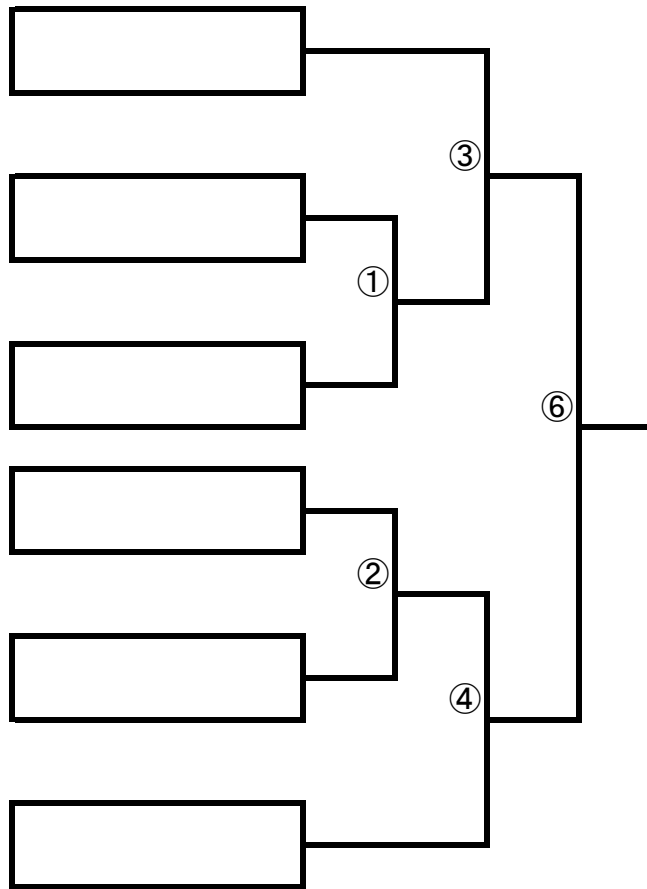

決勝トーナメント(各組1位抜け)

3位決定戦

Aブロック

	氏名	所属	1	2	3	勝敗	順位
1	津田 悠希	札幌					
2	飛騨野まり	札幌					
3	松浦 梨紗	旭川					

Bブロック

	氏名	所属	1	2	3	勝敗	順位
1	坂 百恵	三笠					
2	長内 久恵	札幌					
3	長谷川文恵	札幌					

決勝

2位決定戦