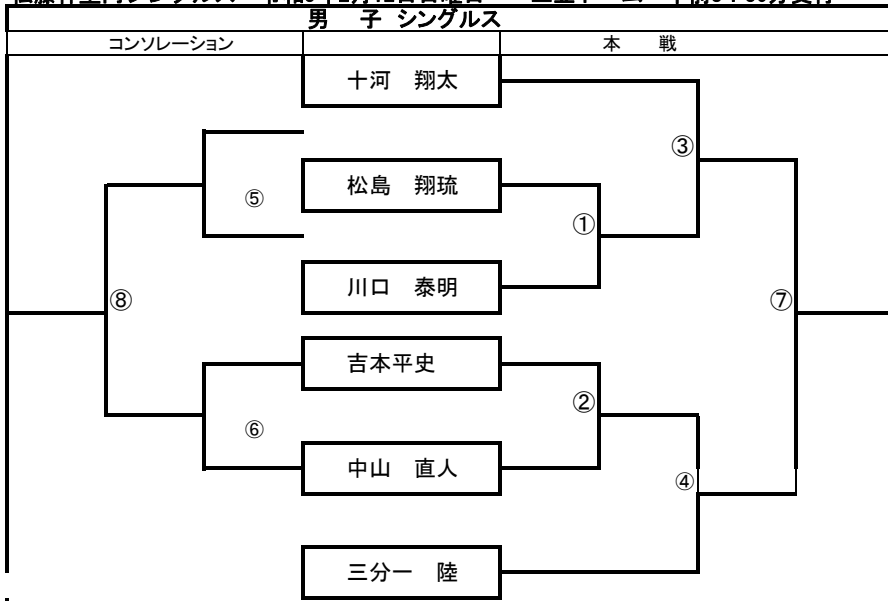

お詫び

男子のエントリーにつきましてメールの不備があり再度ドロー会議にてリドローいたしましたのでお知らせいたします
またドロー掲載が大変遅くなりました事もあわせてお詫びいたします。

松藤杯室内シングルス 令和5年2月12日 日曜日 三笠ドーム 午前8:30分受付

タイムテーブル

時間	Aコート	Bコート	Cコート
9:00	男子 ①	女子 ①	女子 ②
9:40	男子 ②	女子 ③	女子 ④
10:20	男子 ③	女子 ⑤	女子 ⑥
11:00	男子 ④	女子 ⑦	女子 ⑧
11:40	男子 ⑤	男子 ⑧	男子 ⑥
12:20	男子 ⑦	女子 ⑨	
13:00			
13:40			
14:20			

本戦は6ゲーム先取・セミアドバンテージにて行います
コンソレーションは6ゲームの予定です
但し試合進行の関係上、試合形式・コート指定は関しては変更の可能性があります。
その際は大会本部にて適宜通知いたしますので、大会本部の指示に従って下さい。