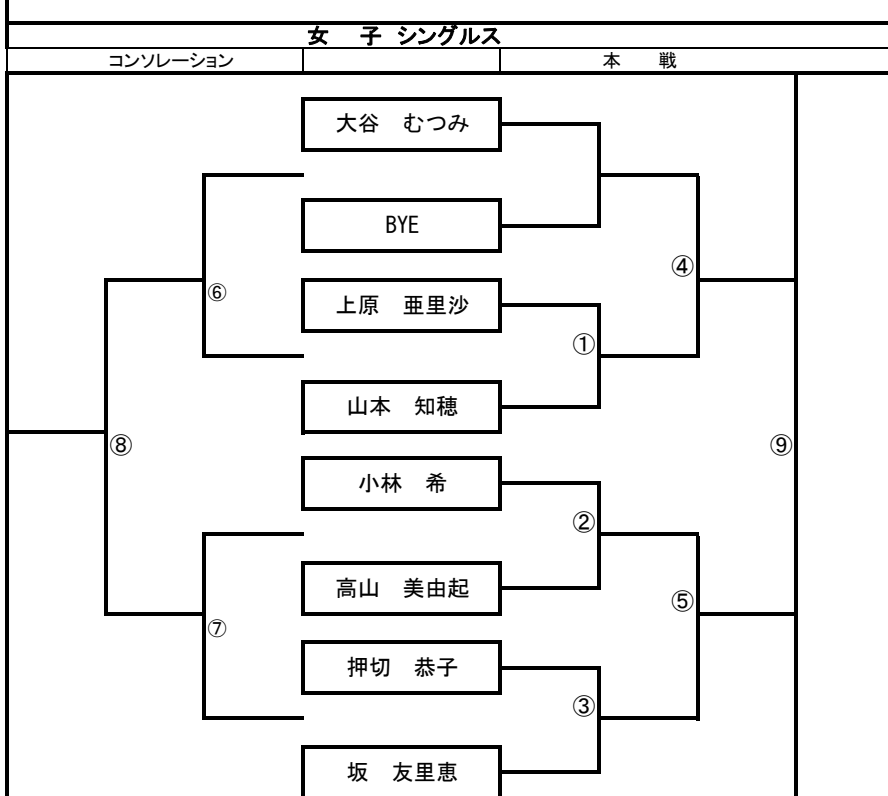

お詫び

男子のエントリーにつきましてメールの不備があり再度ドロー会議にてリドローいたしましたのでお知らせいたします
またドロー掲載が大変遅くなりました事もあわせてお詫びいたします。

松藤杯室内シングルス 令和5年2月12日 日曜日 三笠ドーム 午前8:30分受付

タイムテーブル

時間	Aコート	Bコート	Cコート
9:00	男子 ①	女子 ①	女子 ②
9:40	男子 ②	女子 ③	女子 ④
10:20	男子 ③	女子 ⑤	女子 ⑥
11:00	男子 ④	女子 ⑦	女子 ⑧
11:40	男子 ⑤	男子 ⑧	男子 ⑥
12:20	男子 ⑦	女子 ⑨	
13:00			
13:40			
14:20			

本戦は6ゲーム先取・セミアドバンテージにて行います
コンソレーションは6ゲームの予定です
但し試合進行の関係上、試合形式・コート指定は関しては変更の可能性があります。
その際は大会本部にて適宜通知いたしますので、大会本部の指示に従って下さい。