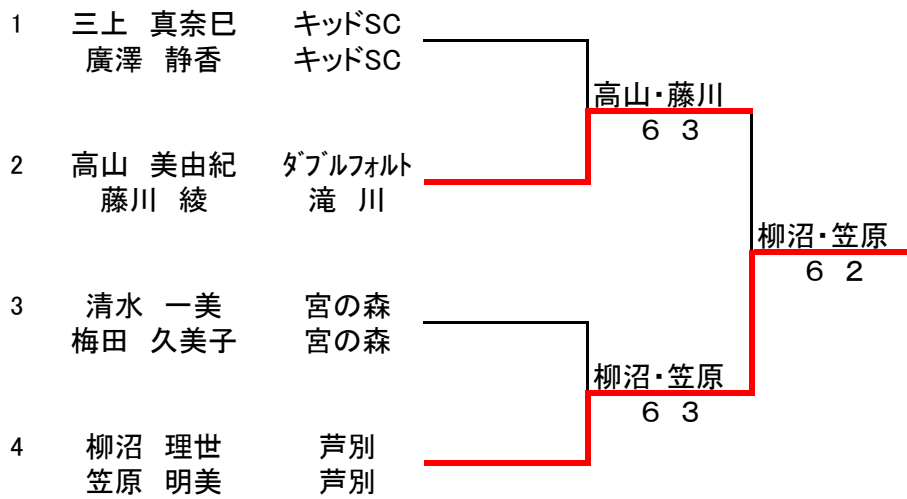

雨のため本戦を6ゲームマッチ方式に変更し、3・4位決定戦及びコンソレーションは中止となりました。

男子 A級

男子 B級

女子 A級

本戦(6ゲームマッチ方式)

		1	2	3	順位
1	松本 麻未・丸山 昌子 (ダブルフォルト・ダブルフォルト)		6 4	6 3	1
2	塩尻 優子・高尾 由紀 (滝川・滝川)	4 6		2 6	3
3	栗山 久枝・栗山 裕里 (滝川・滝川)	3 6	6 2		2

女子 B級

男子壮年

女子壮年