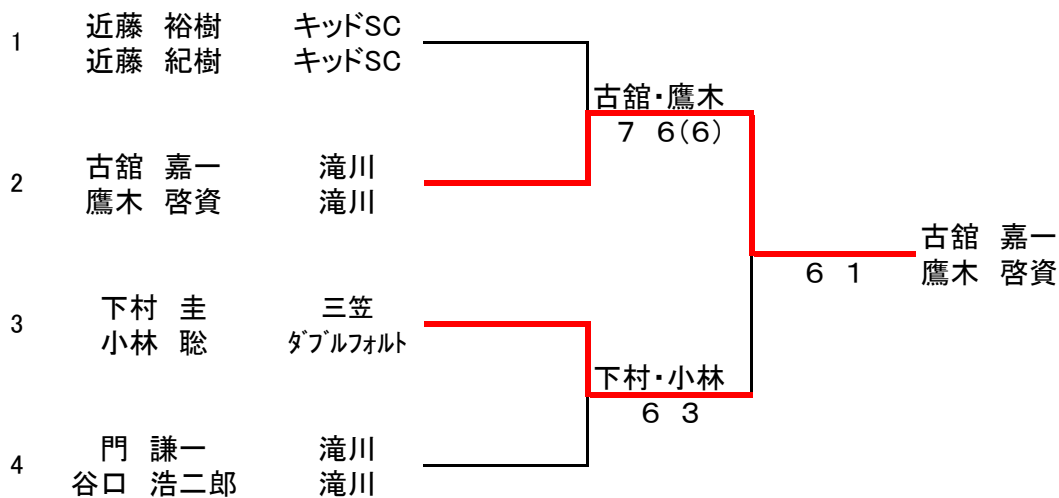

雨のため本戦を6ゲームマッチ方式に変更し、3・4位決定戦及びコンソレーションは中止となりました。

男子 A級

男子 B級

女子 A級

本戦(6ゲームマッチ方式)

		1	2	3	順位
1	松本 麻未・丸山 昌子 (ダブルフォルト・ダブルフォルト)		6 4	6 3	1
2	塩尻 優子・高尾 由紀 (滝川・滝川)	4 6		2 6	3
3	栗山 久枝・栗山 裕里 (滝川・滝川)	3 6	6 2		2

女子 B級