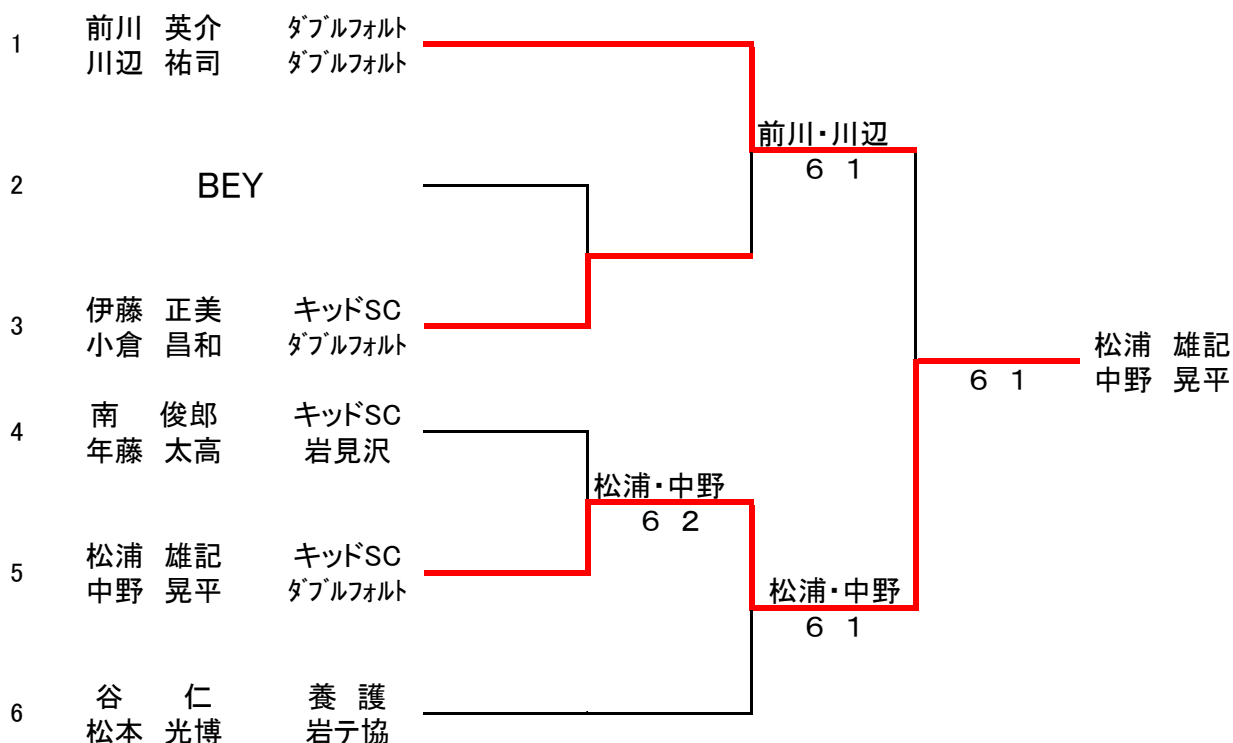

雨のため本戦を6ゲームマッチ方式に変更し、3・4位決定戦及びコンソレーションは中止となりました。

男子 A級

男子 B級

女子 A級

本戦(6ゲームマッチ方式)

		1	2	3	順位
1	松本 麻未・丸山 昌子 (ダブルフォルト・ダブルフォルト)		6 4	6 3	1
2	塩尻 優子・高尾 由紀 (滝川・滝川)	4 6		2 6	3
3	栗山 久枝・栗山 裕里 (滝川・滝川)	3 6	6 2		2

女子 B級

男子壮年

女子壮年