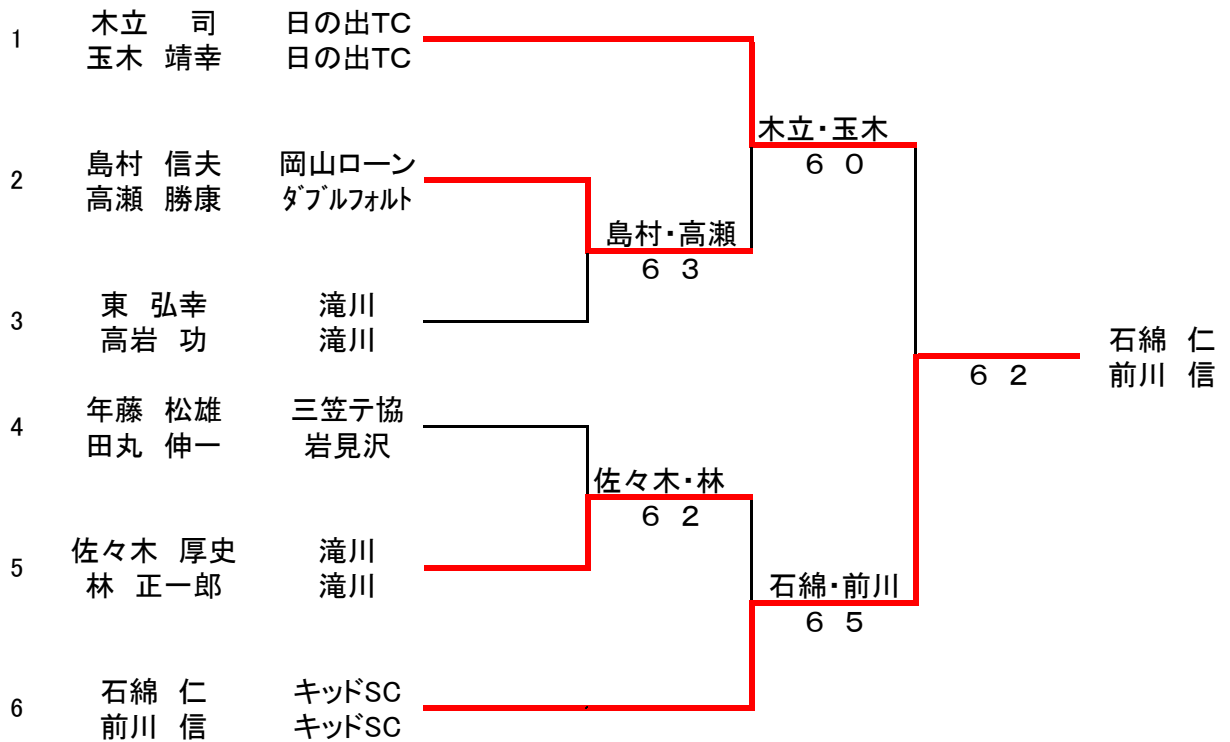

雨のため本戦を6ゲームマッチ方式に変更し、3・4位決定戦及びコンソレーションは中止となりました。

男子 A級

男子 B級

女子 A級

本戦(6ゲームマッチ方式)

		1	2	3	順位
1	松本 麻未・丸山 昌子 (ダブルフォルト・ダブルフォルト)		6 4	6 3	1
2	塩尻 優子・高尾 由紀 (滝川・滝川)	4 6		2 6	3
3	栗山 久枝・栗山 裕里 (滝川・滝川)	3 6	6 2		2

女子 B級

男子壮年

女子壮年