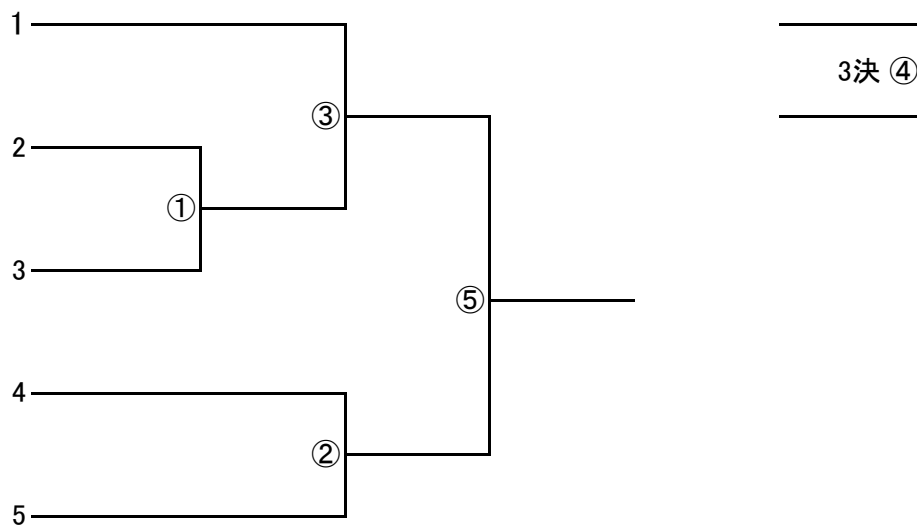

女子予選リーグ

Aブロック		1	2	3	勝敗	順位
工藤 やよい	養護学校	/	① 10:30	③ 11:50		
岩瀬 恵里	キッドSC					
藪 衿花	西 高				② 11:10	
安住 京華	西 高					
廣澤 静香	キッドSC					
三上 真奈巳	キッドSC					

Bブロック		1	2	3	勝敗	順位
松本 麻未	ダブルフォールト	/	① 12:30	③ 13:50		
丸山 昌子	ダブルフォールト					
有村 ちひろ	西 高				② 13:10	
南澤 樹理	西 高					
泉 佳奈枝	西 高					
及川 苑香	西 高					

Cブロック		1	2	3	勝敗	順位
久保 摂子	ダブルフォールト	/	① 12:30	③ 13:50		
広瀬 彰子	ダブルフォールト					
山田 真子	西 高				② 13:10	
飯川 亜湖	西 高					
大坪 裕美	キッドSC					
帰山 広恵	キッドSC					

男子決勝トーナメント

女子決勝リーグ

	1	2	3	勝敗	順位
1	/				
2					
3