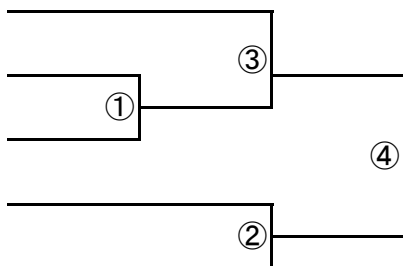

第12回りんごカップチーム対抗戦

2012.7.22 IN 毛陽

※8:30試合開始 予選リーグは6ゲーム先取ノーアドバンテージを予定。天候により変更

Aブロック		1	2	3	勝敗	順位
1	二代目ゴーゴーズ		① 8:30	③11:30		
2	チーム門ちゃん			②10:00		
3	レモンとイチゴとぶた..					

Bブロック		1	2	3	勝敗	順位
1	ダブルフォールト		① 8:30	③11:30		
2	ナッツ!!のブーちゃん			②10:00		
3	MAX					

Cブロック		1	2	3	勝敗	順位
1	くるまる		① 8:30	③11:30		
2	DASH4			②10:00		
3	ひつじ					

Dブロック		1	2	3	勝敗	順位
1	キッド		① 8:30	③11:30		
2	北のたっちゃん			②10:00		
3	スウィング89					

Eブロック		1	2	3	勝敗	順位
1	カーサー3		① 8:30	③ 11:30		
2	青木ジャパン			② 10:00		
3	m&m's					

1位、2位、3位抜けトーナメントがそれぞれあります。

注意事項

- 1、選手の皆さんはテニスウェアを着用してください。
- 2、各チーム試合開始30分前に集合し受付を済ませてください。
(1, 2番チームは8:00、3番チームは9:30までに集合してください。)
- 3、試合順は1-2、2-3、1-3で男ダブ、女ダブ、MIXの順で行います。
- 4、会場周辺はコンビニ等が無いので飲食物は事前に用意しておいてください。